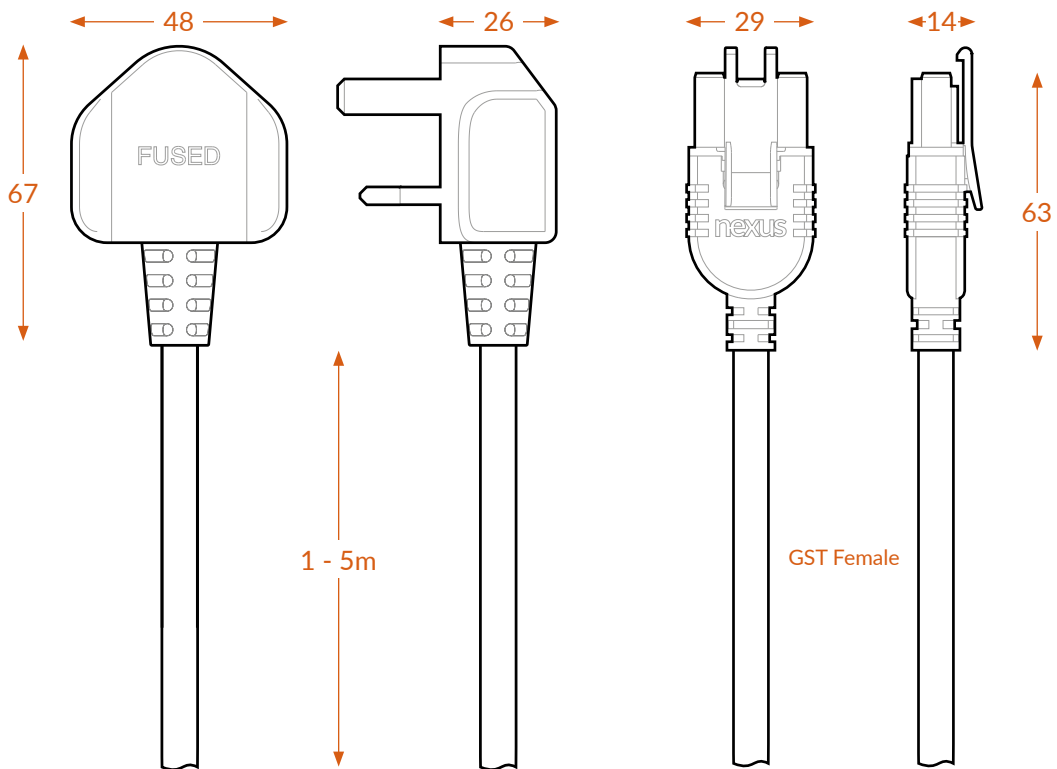

Mains leads NEX10031x

All dimensions measured in millimetres unless otherwise marked

nexus

www.nexus.uk | contact@nexus.uk | 01952 238100

Nexus_UK

@TweetNexusUK

NexusUK

NexusUK