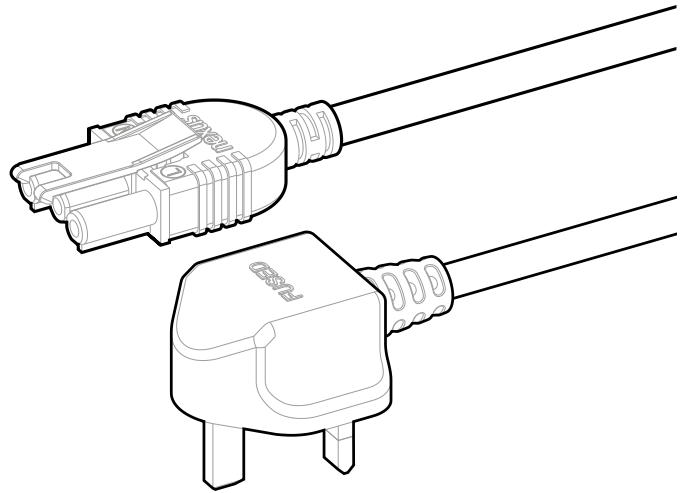

Mains leads NEX10031x

All dimensions measured in millimetres unless otherwise marked

nexus

www.nexus.uk | contact@nexus.uk | 01952 238100

Nexus_UK

@TweetNexusUK

NexusUK

NexusUK