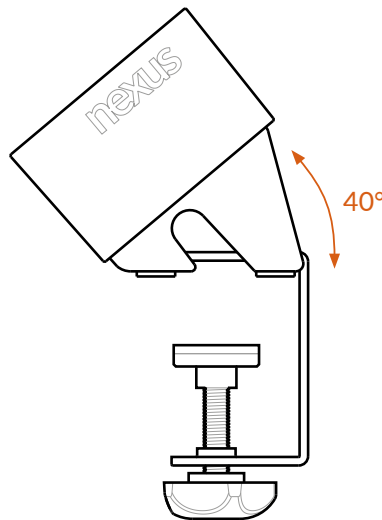

Oslo desktop power module 101 series

All dimensions measured in millimetres unless otherwise marked

nexus

www.nexus.uk | contact@nexus.uk | 01952 238100

Nexus_UK

@TweetNexusUK

NexusUK

NexusUK