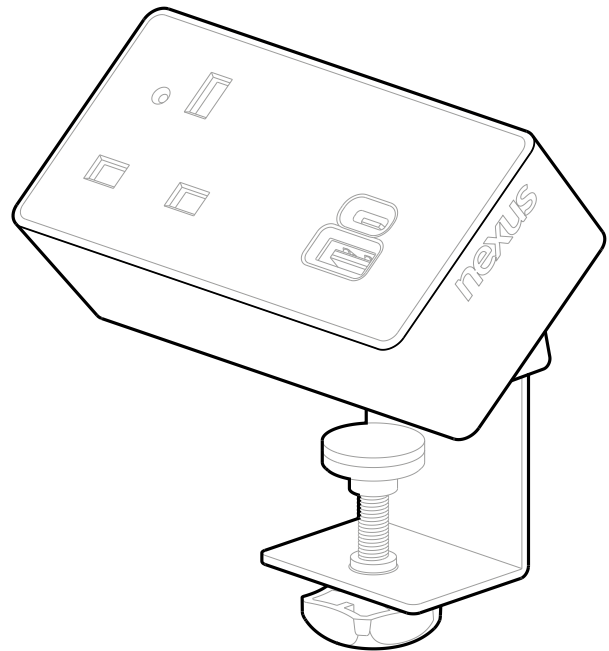

Oslo desktop power module 101 series

All dimensions measured in millimetres unless otherwise marked

nexus

www.nexus.uk | contact@nexus.uk | 01952 238100

Nexus_UK

@TweetNexusUK

NexusUK

NexusUK