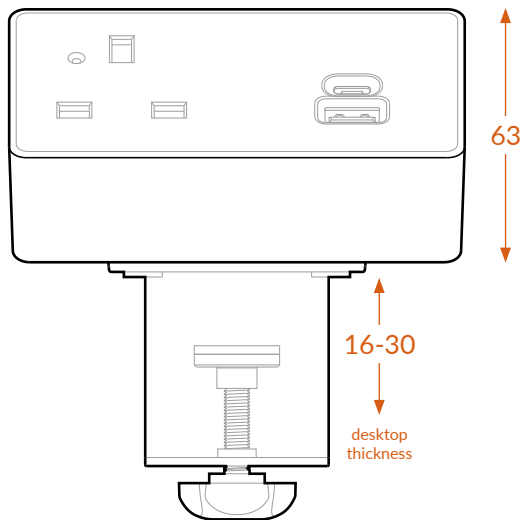

Oslo desktop power module 101 series

All dimensions measured in millimetres unless otherwise marked

nexus

www.nexus.uk | contact@nexus.uk | 01952 238100

Nexus_UK

@TweetNexusUK

NexusUK

NexusUK