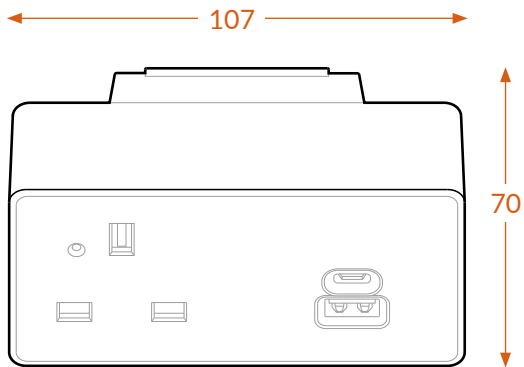

Oslo desktop power module 101 series

All dimensions measured in millimetres unless otherwise marked

nexus

www.nexus.uk | contact@nexus.uk | 01952 238100

Nexus_UK

@TweetNexusUK

NexusUK

NexusUK